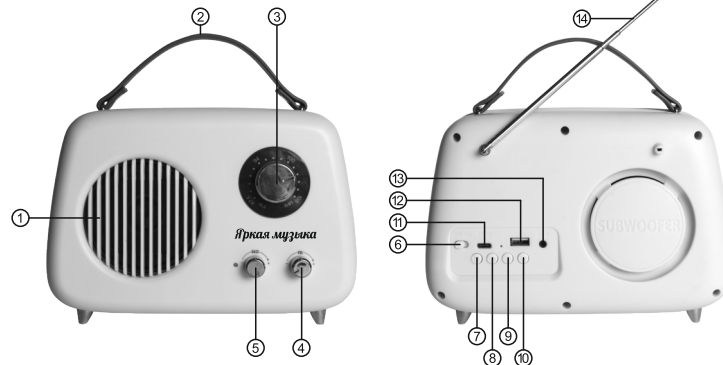

подпись покупателя

Внимание!
Гарантийный талон действует только при наличии печати продающей организации.

Руководство по эксплуатации

Радиоприемник БЗРП Fresh РП-343

Технические характеристики

1. Диапазон принимаемых частот УКВ 87,5-108 МГц
2. Питание: DC type C 5В
3. Мощность динамика: 5Вт
4. Версия Bluetooth: 5.3
5. Емкость аккумуляторной батареи: 1500 мАч
6. Максимальное время работы от аккумулятора: до 12 часов (на минимальной громкости в режиме радио при хорошем уровне сигнала)
7. Среднее время заряда аккумуляторной батареи 3 часов (зависит от условий эксплуатации)
8. Размер: 202*81*192 мм
9. Вес: 624г

Комплектация:

1. Радиоприемник.
2. Кабель USB-тире С для зарядки.
3. Руководство по эксплуатации.
4. Гарантийный талон.

Примечание:

Внешний вид, технические характеристики и комплектация могут быть изменены без предварительного уведомления покупателя. За поднобной информацией обращайтесь к продавцу консультанту.