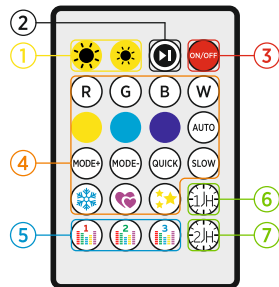

Гирлянда светодиодная

СМАРТ ДЮРАЛАЙТ

Пожалуйста, перед использованием устройства внимательно прочтите инструкцию, чтобы обеспечить долгосрочную и безопасную эксплуатацию гирлянды.

ИНСТРУКЦИЯ

Светодиодная гирлянда СМАРТ ДЮРАЛАЙТ

В комплект входит:

1. Светодиодная гирлянда – 1шт.
2. Пульт дистанционного управления – 1шт.
3. Инструкция с гарантийным талоном – 1шт.

Технические характеристики:

1. Длина:.....11,9м
2. Количество светодиодов:.....100
3. Цвет:.....RGB
4. Дополнительные функции:.....Управление через приложение; пульт ДУ; контроллер
5. Степень защиты:....IP65, для USB-штекера IP20
6. Питание:.....5В

Обращаем Ваше внимание, что комплектация изделия, внешний вид, а также его технические характеристики могут быть изменены без предварительного уведомления. Уточняйте детали у продавца.

Пульт дистанционного управления:

1. Увеличение/ уменьшение яркости свечения
2. Стоп
3. Включение/выключение гирлянды
4. Смена режимов свечения
5. Смена режимов подстраивания свечения под музыку
6. Установка таймера на 1ч
7. Установка таймера на 2ч