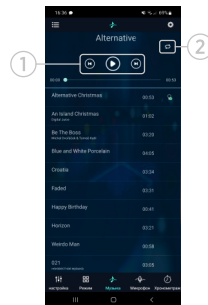

Вкладка «Музыка»

1. Воспроизведение музыки
2. Воспроизведение музыки в случайном порядке

Вкладка «Микрофон»

1. Включение микрофона телефона. Гирлянда будет менять свет в соответствии звукам с микрофона устройства
2. Включение внешнего микрофона. Гирлянда будет менять свет в соответствии звукам с внешнего микрофона