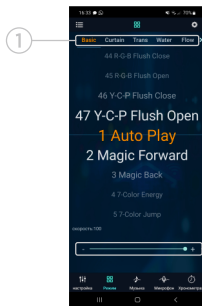

#### Контроллер:

1. Нажмите кнопку на USB-штекере, чтобы включить гирляндy, а также для переключения режимов свечения.
2. Удерживайте кнопку 3 секунды, чтобы отключить гирляндy.

#### Мобильное приложение:

1. Отсканируйте QR-код на USB-штекере для загрузки приложения.
2. После того, как приложение установится, включите Bluetooth и зайдите в приложение, для подключения гирлянды к телефону.

#### Вкладка «Настройки»

1. Нажав на кнопку в левом верхнем углу, можно посмотреть подключенные к устройству гирлянды (подключаются автоматически)
2. Выбор спектра свечения гирлянды
3. Включение/выключение гирлянды
4. Регулирование уровня яркости гирлянды
5. Выбор цвета свечения гирлянды из предложенных

### Вкладка «Режим»

1. Выбор режима свечения гирлянды
2. Регулирование скорости режима свечения гирлянды