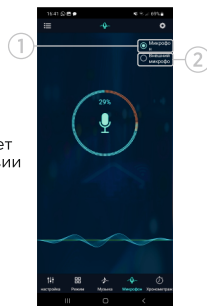

Вкладка «Режим»

1. Выбор режима свечения гирлянды
2. Регулирование скорости режима свечения гирлянды

Вкладка «Музыка»

1. Воспроизведение музыки
2. Воспроизведение музыки в случайном порядке

Вкладка «Микрофон»

1. Включение микрофона телефона. Гирлянда будет менять свет в соответствии звукам с микрофона устройства
2. Включение внешнего микрофона. Гирлянда будет менять свет в соответствии звукам с внешнего микрофона

Вкладка «Время»

1. Установка времени включения гирлянды
2. Выбор дней для включения таймера
3. Выбор выключения гирлянды по времени
4. Установка времени выключения гирлянды
5. Выбор дней для выключения таймера

Условия эксплуатации

ВНИМАНИЕ!

Штекер питания USB должен быть размещён в сухом помещении.

Дата выпуска: 30.06.2025
Гарантия 6 месяцев.
Сделано в Китае.

Изготовитель:
Лаки Стар Фейс
Гуанчжоу Ко Лтд
Юридический адрес:
5В, 7б Цхунъюнь Роад,
Байюнь Дистрикт,
Гуанчжоу, Китай

Импортер:
ООО «Сигналэлектроникс»
Юридический адрес:
630063 Россия, Новосибирск,
ул. Декабристов, 253, 4 этаж
otk@signalelectronics.ru
signalelectronics.ru

Гарантийный талон

Сведения о покупке

Модель: _____

Дата покупки: _____

Сведения о продавце

Название и адрес продающей организации: _____

Телефон: _____

М.П.

Подтверждаю получение
исправного изделия, с условиями
гарантии ознакомлен

_____
подпись покупателя

Внимание!
Гарантийный талон действует только
при наличии печати продающей организации.