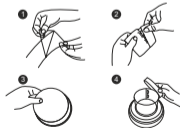

Инструкция

Светодиодная система FANTASY

В комплект входит:

1. Светодиодная система – 1 шт.
2. Инструкция с гарантийным талоном – 1 шт.
3. Шнур USB – 1 шт.
4. Сменные вкладыши – 6 шт.
5. Колпачок – 1 шт.

Технические характеристики:

1. Питание:.....5В 1А или от э/л типа AAA*4 шт
2. Светодиодные лампы:.....теплый белый – 1шт*0,3Вт,
  холодный белый – 1шт*0,3Вт, синий – 1шт*0,3Вт
3. Энергопотребление:.....1Вт
4. Размер изделия:.....120*120*130 мм
5. Вес изделия:.....0,3 кг
6. Рекомендованное расстояние проекции:.....до 5 м

Обращаем Ваше внимание, что комплектация изделия, внешний вид, а также его технические характеристики могут быть изменены без предварительного уведомления. Уточняйте детали у продавца.

Инструкция по применению:

1. Удалите защитную пленку с вкладышей, которые собираетесь использовать.
2. Скрутите вкладыш и закрепите с помощью специальных отверстий в нем, поместите вкладыш в прозрачный цилиндр системы.
3. Положите круглый вкладыш сверху цилиндра.
4. Зафиксируйте вкладыш пластиковым кольцом.
5. Подключите систему к электросети при помощи USB шнура или вставьте элементы питания в отсек для батареек, расположенный на дне корпуса устройства.

6. Для управления системой используйте функциональные клавиши:

- - включение/выключение системы
- ▢ - выбор уровня яркости проекции
- ☀ - выбор цвета свечения
- ↺ - включение/выключение вращения

В комплект входит 6 сменных вкладышей с проекциями: звездное небо, день рождения, подводный мир, планеты, новый год, любовь.

Внимание:

1. Прибор может использоваться только внутри помещений. Также не разрешается использовать систему во влажном помещении.
2. Рабочая температура системы составляет 15-30°C.
3. Установка системы должна быть произведена таким образом, чтобы ограничить зону доступа к прибору детей и домашних животных.
4. Строго запрещается передавать управление системой детям.
5. После непрерывной работы в течение 3 часов настоятельно рекомендуем отключить систему для охлаждения.
6. При возникновении неисправностей прибора обращайтесь по месту приобретения товара.

Дата изготовления: 30.06.2022   Гарантия 6 месяцев. Сделано в Китае.

Импортер:

ООО «Сигналелектроникс»
Юридический адрес:
630063, Россия, Новосибирск,
ул. Декабристов, 253, 4 этаж
otk@signalelectronics.ru
signalelectronics.ru

Изготовитель:

Шэньчжень Санрайз Технолоджи Ко., Лтд
Юридический адрес:
4Ф, Билдинг Б, Дашилинг Индастриал
Зоне, Секонд Вилладж Оф Далху,
Лондонг Комьюнити, Лонганг Стрит,
Лонганг Дистрикт, Шэньчжень Сити, Китай