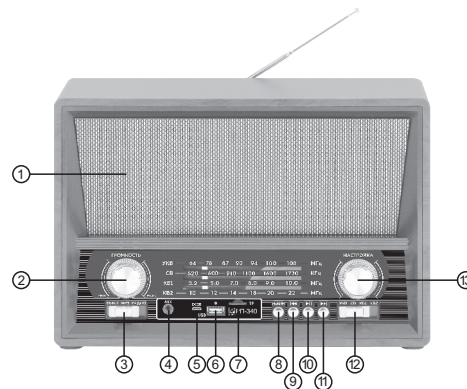

Примечание:

Внешний вид, технические характеристики и комплектация могут быть изменены без предварительного уведомления покупателя. За подробной информацией обращайтесь к продавцу-консультанту.