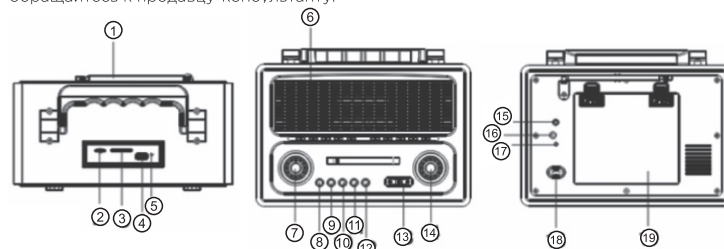

### Расположение органов управления и разъемов:

- (1) телескопическая антенна
- (2) разъем для microSD карты
- (3) разъем для SD карты
- (4) разъем USB
- (5) светодиодный индикатор
- (6) динамик
- (7) ручка регулировки громкости / вкл. / выкл.
- (8) кнопка ►/|| воспроизведение/пауза в режиме проигрывания USB/SD/microSD/AUX/Bluetooth
- (9) кнопка ◀◀, переключение назад в режиме проигрывания USB/SD/microSD/AUX/Bluetooth
- (10) кнопка ▶▶, переключение вперед в режиме проигрывания USB/SD/microSD/AUX/Bluetooth
- (11) кнопка повтор
- (12) кнопка переключения режимов USB/SD/microSD/AUX/Bluetooth
- (13) переключатель диапазонов УКВ/СВ/КВ / режим проигрывания MP3 с USB/SD/microSD/AUX/Bluetooth
- (14) ручка настройки частоты
- (15) разъем AUX