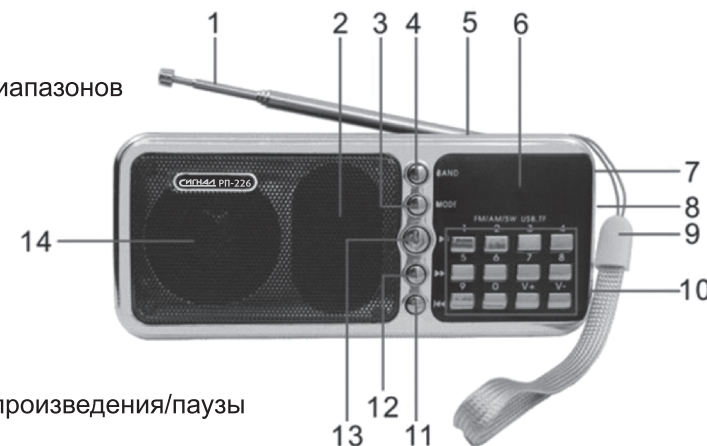

3. Подготовка к работе и порядок работы с радиоприемником:

1. Установите радиоприемник в удобном для Вас месте.

2. Подключите шнур питания DC 5В к соответствующему разъему радиоприемника (10), затем подключите другой конец шнура к блоку питания и включите вилку блока питания в розетку электросети 220В, либо подключите другой конец шнура к USB-разъему компьютера.

3. Включите радиоприемник с помощью длительного нажатия на кнопку включения радиоприемника (13).

4. Радиоприемник может быть настроен на любую радиостанцию, работающую в FM-, SW-, AM-диапазонах. Переключение диапазонов производится с помощью короткого нажатия на кнопку переключения диапазонов (4). Произведите настройку радиоприемника на желаемую радиостанцию путем долгого нажатия кнопки (4) –