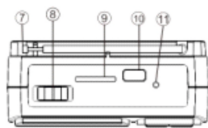

2.2 Внешний вид, расположение и назначение органов управления и розеток для внешних соединений в соответствии с рисунком 1,2.

Рис. 2.

Рис. 1.

(12)разъем для наушников;

(13)светодиодный индикатор зарядки аккумуляторной батареи ;

(14)гнездо «6В» для подключения питания «6В»;

(15)гнездо для сетевого шнура.

(1)кнопка ◀◀ ;

(2)кнопка ▶ / || ;

(3)кнопка ▶▶ ;

(4)кнопка ◀ - , уменьшение громкости;

(5)кнопка «РЕЖИМ», переключение с-/на- радио/флеш-накопители;