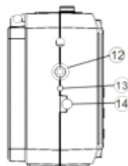

2.2 Внешний вид, расположение и назначение органов управления и розеток для внешних соединений в соответствии с рисунком 1,2.

Рис. 2.

Рис. 1.

(12)разъем для наушников;

(13)светодиодный индикатор зарядки аккумуляторной батареи ;

(14)гнездо «6В» для подключения питания «6В»;

(15)гнездо для сетевого шнура.

(1)кнопка ◀◀ ;

(2)кнопка ▶ / || ;

(3)кнопка ▶▶ ;

(4)кнопка ◀ - , уменьшение громкости;

(5)кнопка «РЕЖИМ», переключение с-/на- радио/флеш-накопители;