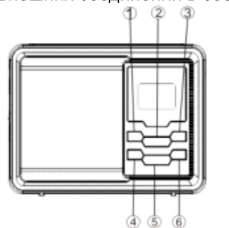

2.2 Внешний вид, расположение и назначение органов управления и розеток для внешних соединений в соответствии с рисунком 1,2.

Рис. 2.

Рис. 1.

(12)разъем для наушников;

(13)светодиодный индикатор зарядки аккумуляторной батареи ;

(14)гнездо «6В» для подключения питания «6В»;

(15)гнездо для сетевого шнура.

(1)кнопка ◀◀ ;

(2)кнопка ▶ / || ;

(3)кнопка ▶▶ ;

(4)кнопка ◀ - , уменьшение громкости;

(5)кнопка «РЕЖИМ», переключение с-/на- радио/флеш-накопители;