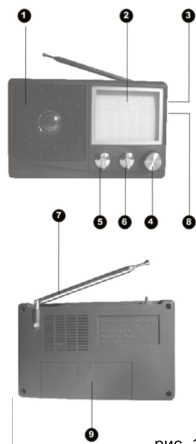

3. Возможные проблемы и их решение

3.1 Устройство не включается

- Проверьте, заряжены ли батареи;
- Подключите устройство к сети, зарядите встроенную батарею (при наличии), поменяйте сменные батареи (в комплект не входят);
- Убедитесь, что в устройство установлена карта памяти SD/USB;
- Убедитесь, что карта памяти SD/USB не повреждена. При необходимости отформатируйте карту и перепишите на нее желаемые файлы;
- Включите и снова выключите устройство.

3.2 Нет звука

- Убедитесь, что громкость не стоит на нуле;
- Проверьте, надлежащим ли образом штекер наушников вставлен в соответствующий разъем;
- Убедитесь, что в устройство установлена карта памяти SD/USB;
- Убедитесь, что карта памяти SD/USB не повреждена. При необходимости отформатируйте карту и перепишите на нее желаемые файлы.

При возникновении неисправности прибора, обращайтесь к продавцу-консультанту по месту приобретения товара.

Гарантия - 12 мес.

Дата выпуска - 10.08.2017

Экспортёр: Шэньчжэнь Футянь Электроникс Ко Лтд

Юридический адрес: рум 1606-1607, Гуйду Блдг,

Чуньфэн Роуд, Луоху Дистрикт, Шэньчжэнь, Китай

Сделано в Китае. Товар сертифицирован.

Импортер: ООО «Олимпия»

Юридический адрес: 630063, Россия,

г. Новосибирск, ул. Декабристов 253

www.signalelectronics.ru

рис. 1