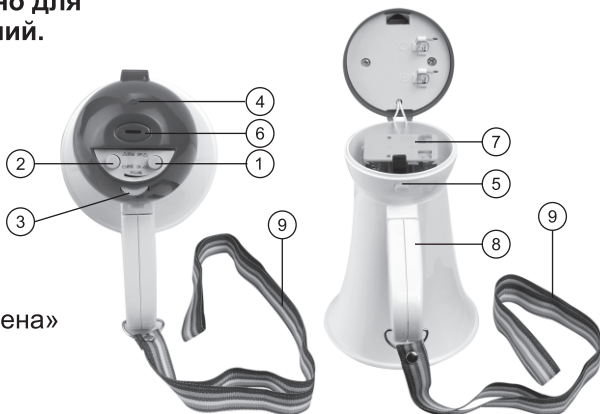

Руководство по эксплуатации

Громкоговоритель ручной HW-1

Данное устройство предназначено для звукоусиления речевых сообщений.

Технические характеристики:

Номинальная мощность: 5Вт
Дальность действия: 100 м
Длина: 155 мм
Диаметр: 98 мм
Вес: 270 гр
Питание: 4*AA (не в комплекте)
Материал корпуса: пластик
Встроенный звуковой сигнал - «сирена»

Комплект поставки:

Громкоговоритель – 1 шт
Инструкция по эксплуатации – 1 шт
Гарантийный талон – 1 шт

Описание:

- | | |
|---|--|
| 1) Кнопка вкл/выкл громкоговорителя | 6) Микрофон |
| 2) Кнопка вкл/выкл сигнала сирены | 7) Отсек для элементов питания 4*AA (не в комплекте) |
| 3) Регулятор уровня громкости | 8) Складная ручка |
| 4) Световой индикатор включения | 9) Лента для переноски |
| 5) Кнопка открытия отсека для элементов питания | |

Установка элементов питания:

Откройте отсек для батареек на обратной стороне громкоговорителя с помощью кнопки №5 на схеме и вставьте элементы питания тип 4*AA. Обратите внимание на правильное положение элементов питания, соблюдайте полярность. Если громкоговоритель не использовался долгое время, то лучше заменить элементы питания на новые. Разряженные или высохшие элементы питания повлияют на качество звука, поэтому регулярно и своевременно заменяйте их для получения оптимального звука.

Основные операции:

Нажмите кнопку включения / выключения громкоговорителя (№1 на схеме). Для того, чтобы включить / выключить сигнал сирены, нажмите кнопку №2. Если Вам нужно отрегулировать уровень громкости звука, воспользуйтесь «колесиком» №3 (вправо для уменьшения, влево для увеличения). Внимание! Подносите губы как можно ближе к микрофону громкоговорителя (№6) для достижения наилучшего звука.