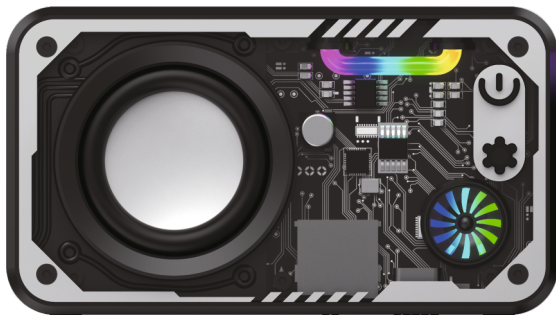

EAC

Портативная
беспроводная колонка
Mini-speaker

Инструкция

Для правильной работы и безопасного использования устройства, пожалуйста, внимательно ознакомьтесь с инструкцией.

Технические характеристики:

Питание:	5В 1А
Мощность:	5Вт
Аккумулятор:	500мАч (несъемный, в комплекте)
Время зарядки:	2 часа
Время работы:	до 2 часов
Версия Bluetooth:	5.3
Частота:	80Гц-18КГц
Функции:	TF-карта, подсветка, TWS
Вес:	0,177кг
Размер:	40*100*55мм

Комплектация:

Портативная беспроводная колонка	1шт.
Кабель Type-C для зарядки устройства	1шт.
Инструкция по эксплуатации с гарантийным талоном	1шт.

Обращаем Ваше внимание, что внешний вид, технические характеристики и комплектация могут быть изменены без предварительного уведомления покупателя. За подробной информацией обращайтесь к продавцу-консультанту.

Основные функции:

Подключение

1. Перед первым использованием, полностью зарядите колонку.
2. Для включения колонки удерживайте кнопку  колонки в течение 3 секунд. Для выключения колонки выполните то же самое действие.
3. После включения колонка автоматически переходит в режим сопряжения. Включите функцию блютуз на подключаемом устройстве и выберите среди найденных устройств «Mini-speaker». При успешном сопряжении устройств прозвучит сигнал.
4. При повторном включении беспроводной колонки произойдет автоматическое подключение к вашему устройству.

Функция TWS:

1. Включите колонку. Подключите ее к Блютуз на вашем устройстве, как было описано выше.
2. Включите вторую колонку Mini-speaker.
3. На первой колонке дважды нажмите на кнопку . После успешного сопряжения второй колонки прозвучит сигнал. Наслаждайтесь стереозвуком!