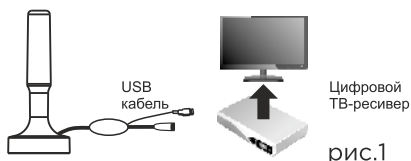

ИНСТРУКЦИЯ ПО ПРИМЕНЕНИЮ:

Подключение к телевизору и ресиверу (рис. 1,2):

1. Подключите кабель антенны и USB-кабель к цифровому ресиверу. USB-кабель также можно подключить к другому источнику питания 5В (рис. 2).
2. Подключите цифровой ТВ-ресивер к вашему телевизору.
3. Отрегулируйте положение антенны до получения наилучшего изображения, зафиксируйте антенну.
4. Аккуратно проложите коаксиальный кабель для безопасного использования.