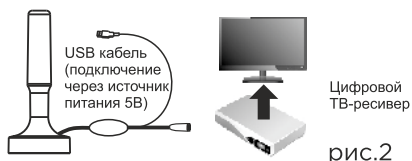

ИНСТРУКЦИЯ ПО ПРИМЕНЕНИЮ:

Подключение к телевизору и ресиверу (рис. 1,2):

1. Подключите кабель антенны и USB-кабель к цифровому ресиверу. USB-кабель также можно подключить к другому источнику питания 5В (рис. 2).
2. Подключите цифровой ТВ-ресивер к вашему телевизору.
3. Отрегулируйте положение антенны до получения наилучшего изображения, зафиксируйте антенну.
4. Аккуратно проложите коаксиальный кабель для безопасного использования.