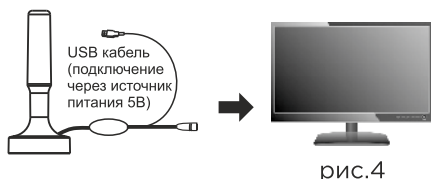

Подключение к телевизору со встроенным цифровым тюнером (рис. 3,4):

1. Вставьте антенный кабель в антенное гнездо, а USB-кабель в соответствующий разъем телевизора. USB-кабель также можно подключить к другому источнику питания 5В (рис. 4).
2. Отрегулируйте положение антенны до получения наилучшего изображения, зафиксируйте антенну.
3. Аккуратно проложите коаксиальный кабель для безопасного использования.