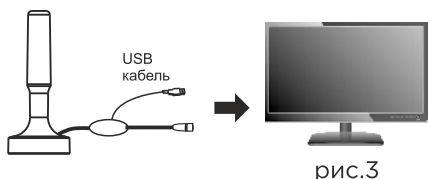

ИНСТРУКЦИЯ ПО ПРИМЕНЕНИЮ:

Подключение к телевизору и ресиверу (рис. 1,2):

1. Подключите кабель антенны и USB-кабель к цифровому ресиверу. USB-кабель также можно подключить к другому источнику питания 5В (рис. 2).
2. Подключите цифровой ТВ-ресивер к вашему телевизору.
3. Отрегулируйте положение антенны до получения наилучшего изображения, зафиксируйте антенну.
4. Аккуратно проложите коаксиальный кабель для безопасного использования.

Подключение к телевизору со встроенным цифровым тюнером (рис. 3,4):

1. Вставьте антенный кабель в антенное гнездо, а USB-кабель в соответствующий разъем телевизора. USB-кабель также можно подключить к другому источнику питания 5В (рис. 4).
2. Отрегулируйте положение антенны до получения наилучшего изображения, зафиксируйте антенну.
3. Аккуратно проложите коаксиальный кабель для безопасного использования.